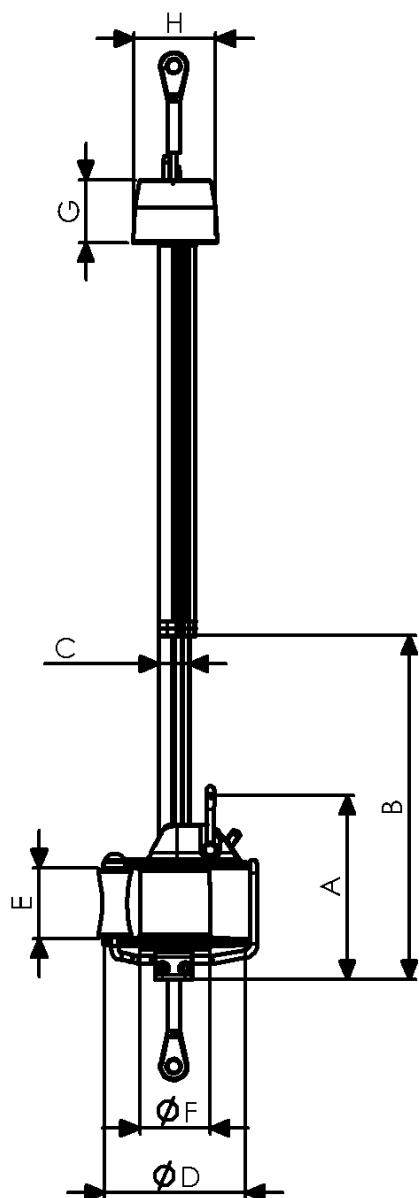

PIECES DETACHEES ET DIMENSIONS *SPARE PARTS AND DIMENSIONS*

LIVRET 17
BOOKLET 17

Enrouleurs de Génois / *Headsail Reefing-Furling Systems*

T26 / C260

Ce document peut être soumis à toute modification sans notification préalable. Ce document n'a pas de valeur contractuelle. Avant toute commande, merci de vérifier la disponibilité du stock. Certaines références sont maintenues uniquement jusqu'à épuisement du stock.

www.profurl.com

PIECES DETACHEES POUR T26 / C260

SPARE PARTS FOR T26 / C260

DIMENSIONS POUR ENROULEURS T26 / C260

DIMENSIONS T26 / C260

	mm	ins
A	150	5 29/32"
B	575	1'10 5/8"
C	26	1 1/32"
D	115	4 17/32"
E	56	2 13/64"
F	56	2 13/64"
G	67	2 41/64"
H	50	1 63/64"