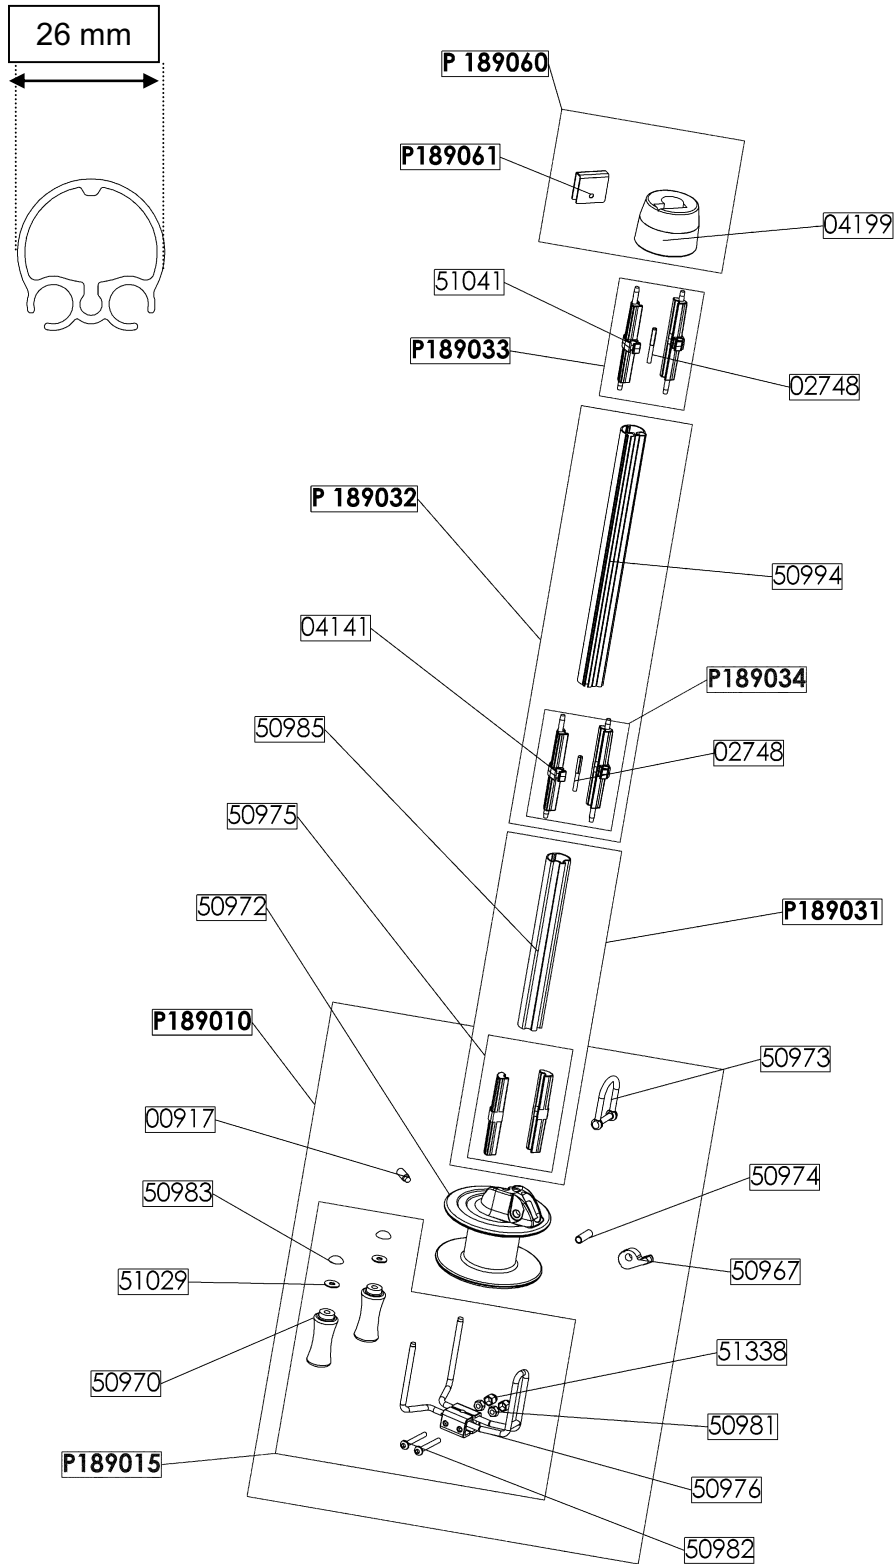

PIECES DETACHEES ET DIMENSIONS *SPARE PARTS AND DIMENSIONS*

LIVRET 17
BOOKLET 17

Enrouleurs de Génois / *Headsail Reefing-Furling Systems*

T26 / C260

Ce document peut être soumis à toute modification sans notification préalable. Ce document n'a pas de valeur contractuelle. Avant toute commande, merci de vérifier la disponibilité du stock. Certaines références sont maintenues uniquement jusqu'à épuisement du stock.

www.profurl.com

PIECES DETACHEES POUR T26 / C260

SPARE PARTS FOR T26 / C260

DIMENSIONS POUR ENROULEURS T26 / C260

DIMENSIONS T26 / C260

	mm	ins
A	150	5 29/32"
B	575	1'10 5/8"
C	26	1 1/32"
D	115	4 17/32"
E	56	2 13/64"
F	56	2 13/64"
G	67	2 41/64"
H	50	1 63/64"